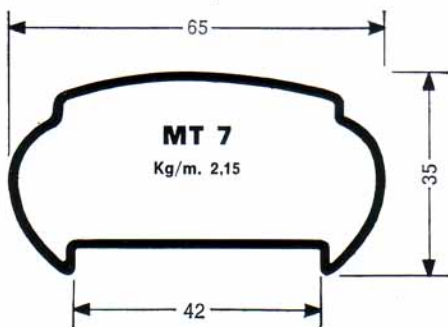

CORRIMANO spess. mm. 1,5