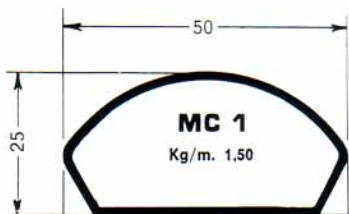

CORRIMANO spess. mm. 1,5