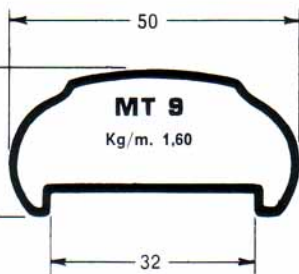

CORRIMANO spess. mm. 1,5